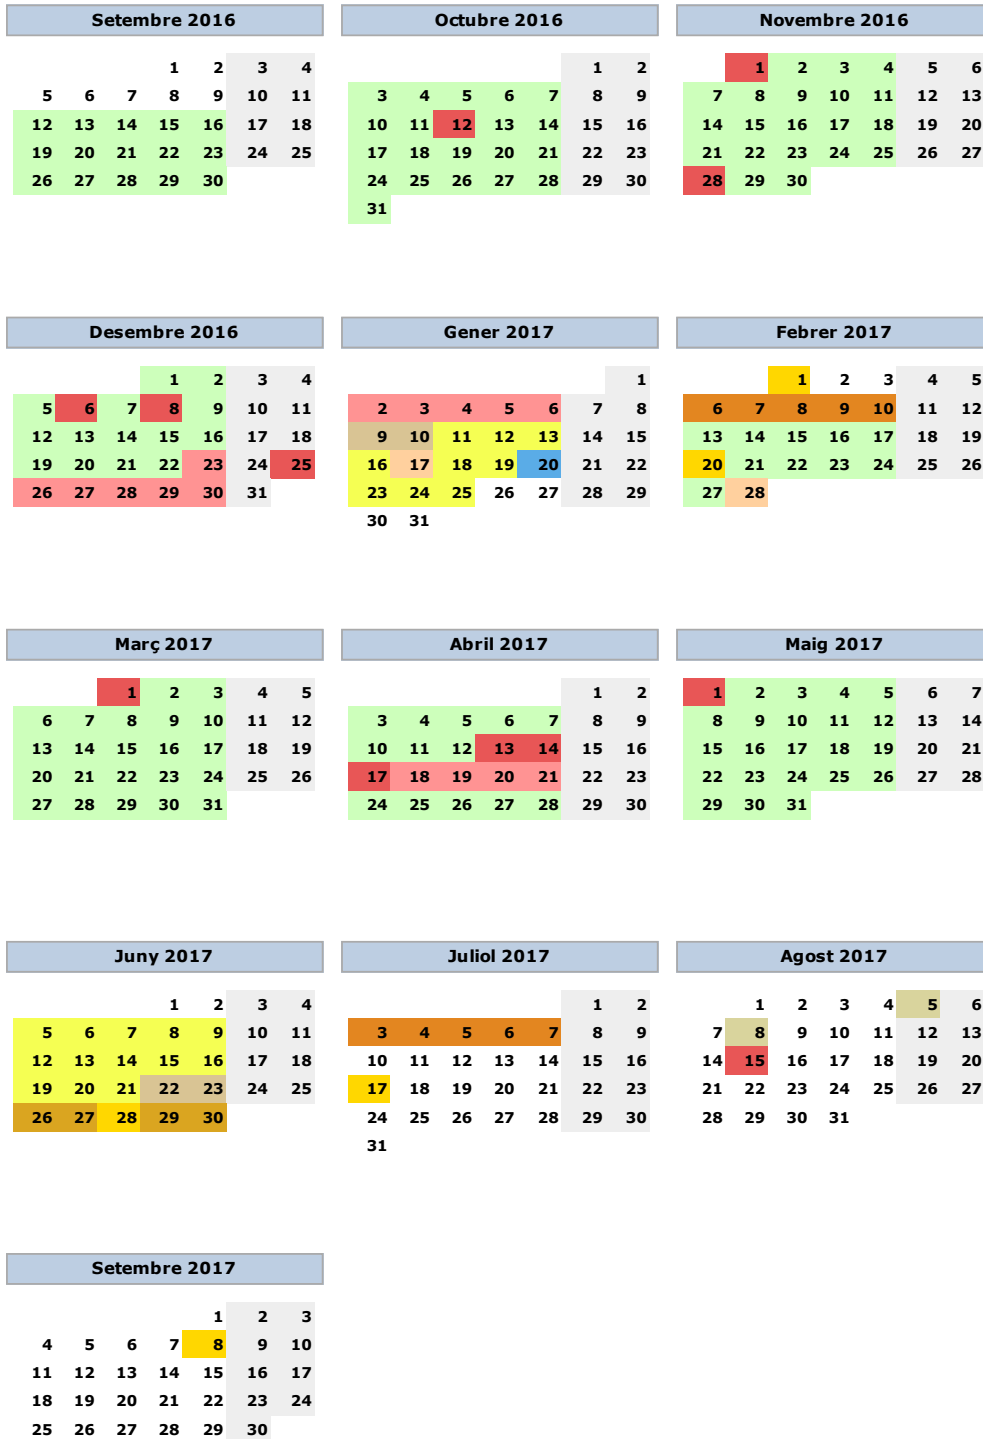

Estudia a la UIB

Facultat d'Economia i Empresa

- Festiu
- Festiu a Palma
- Festiu a Alaior

- Festiu a Eivissa
- Vacances
- Període lectiu sense classes presencials
- Avaluació extraordinària (sempre que estigui previst a les guies docents de les assignatures)
- Avaluació complementària (sempre que estigui previst a les guies docents de les assignatures)
- Pràctiques externes i defensa del Treball de Fi de Grau
- Terminis per lliurar les actes amb les qualificacions
- Període lectiu

Esdeveniment	Data inici	Data fi
Període lectiu del 1r semestre	12-setembre-2016	22-desembre-2016
Període lectiu sense classes presencials del 1r semestre	9-gener-2017	10-gener-2017
Avaluació complementària del 1r semestre*	11-gener-2017	25-gener-2017
Termini per lliurar les actes amb les qualificacions del 1r semestre		1-febrer-2017
Avaluació extraordinària del 1r semestre*	6-febrer-2017	10-febrer-2017
Termini per lliurar les actes amb les qualificacions de l'avaluació extraordinària		20-febrer-2017
Període lectiu del 2n semestre	13-febrer-2017	31-maig-2017
Avaluació complementària del 2n semestre*	5-juny-2017	21-juny-2017
Termini per lliurar les actes amb les qualificacions del 2n semestre		28-juny-2017
Període lectiu sense classes presencials del 2n semestre	22-juny-2017	23-juny-2017
Defensa del Treball de Fi de Grau	26-juny-2017	30-juny-2017
Avaluació extraordinària del 2n semestre*	3-juliol-2017	7-juliol-2017
Termini per lliurar les actes amb les qualificacions de l'avaluació extraordinària		17-juliol-2017
Període no lectiu	1-agost-2017	31-agost-2017
Pràctiques externes i defensa del Treball de Fi de Grau		8-setembre-2017
Termini per lliurar les actes amb les qualificacions de les pràctiques externes i els treballs de fi de grau		8-setembre-2017